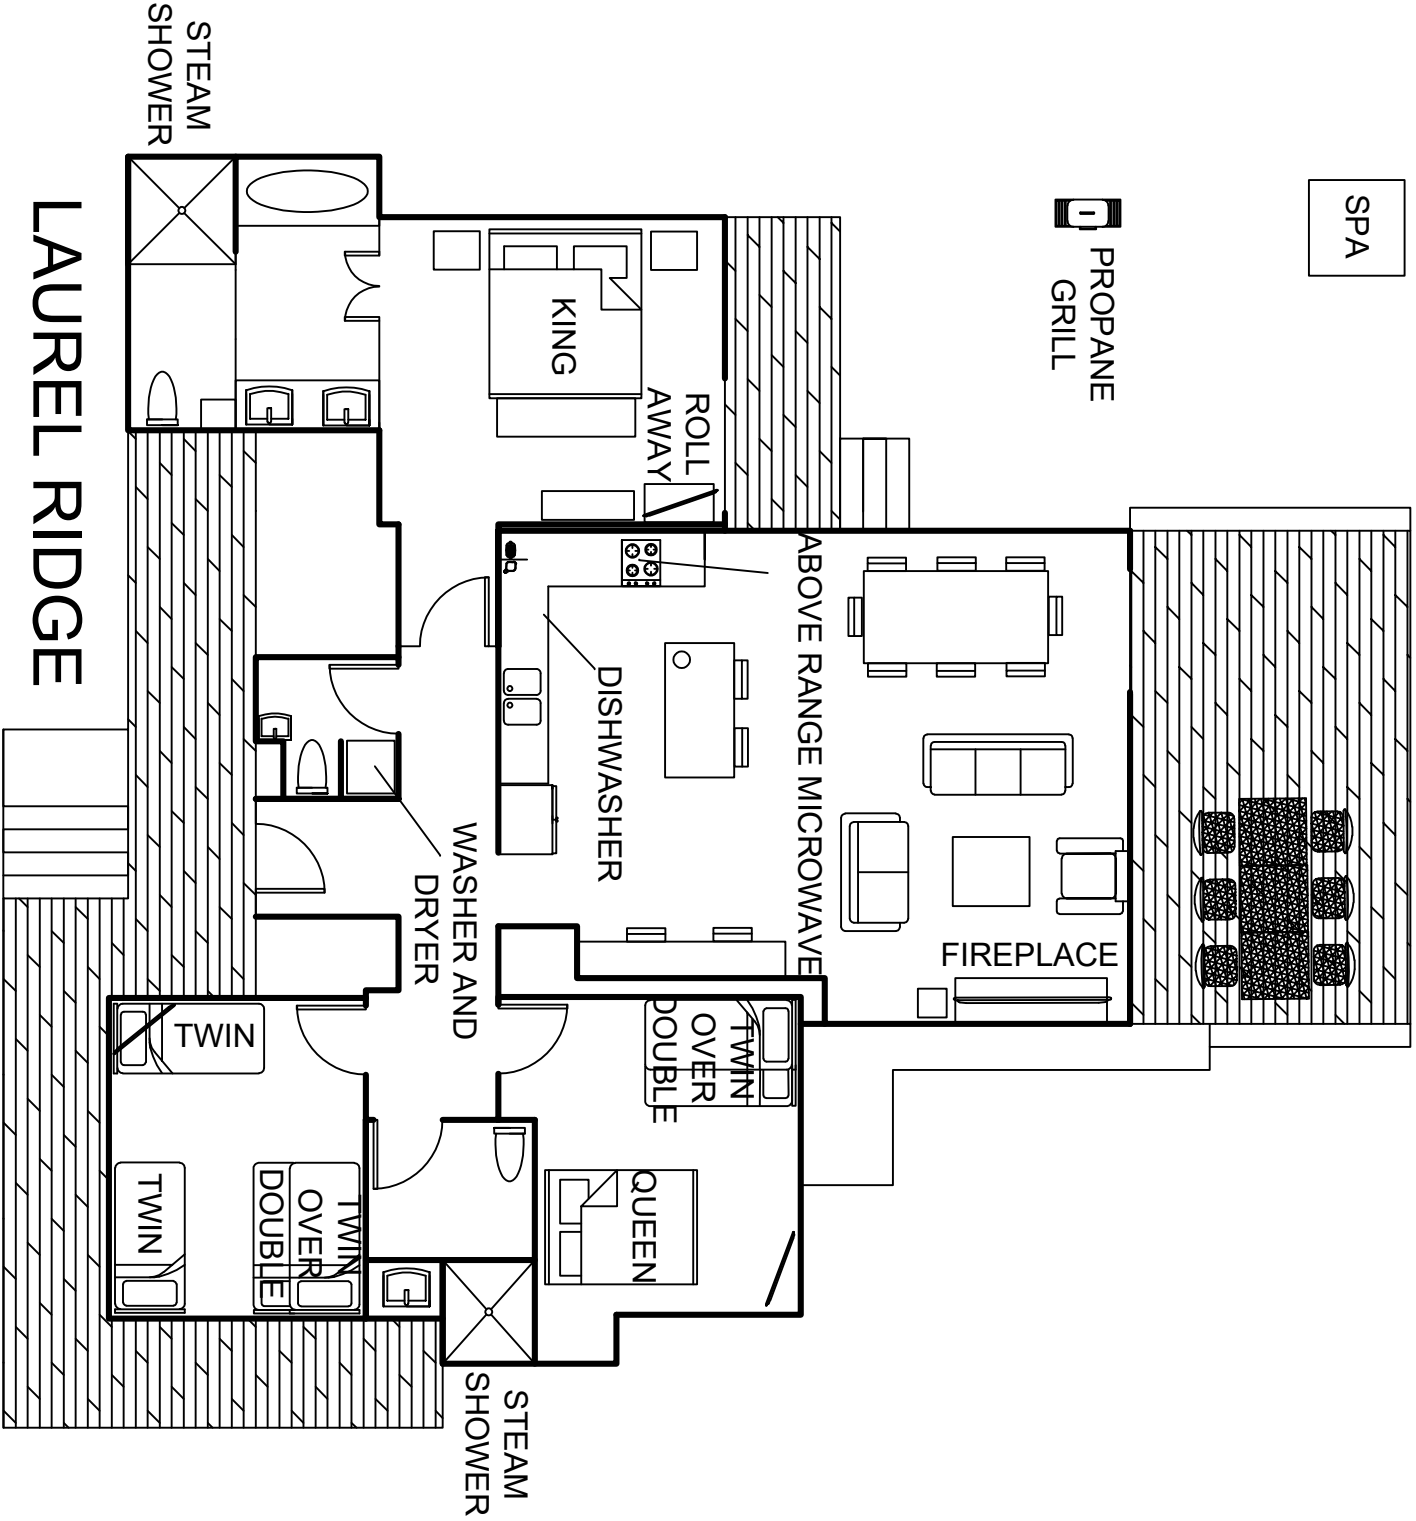

SPA

PROANE  
GRILL

LAUREL RIDGE