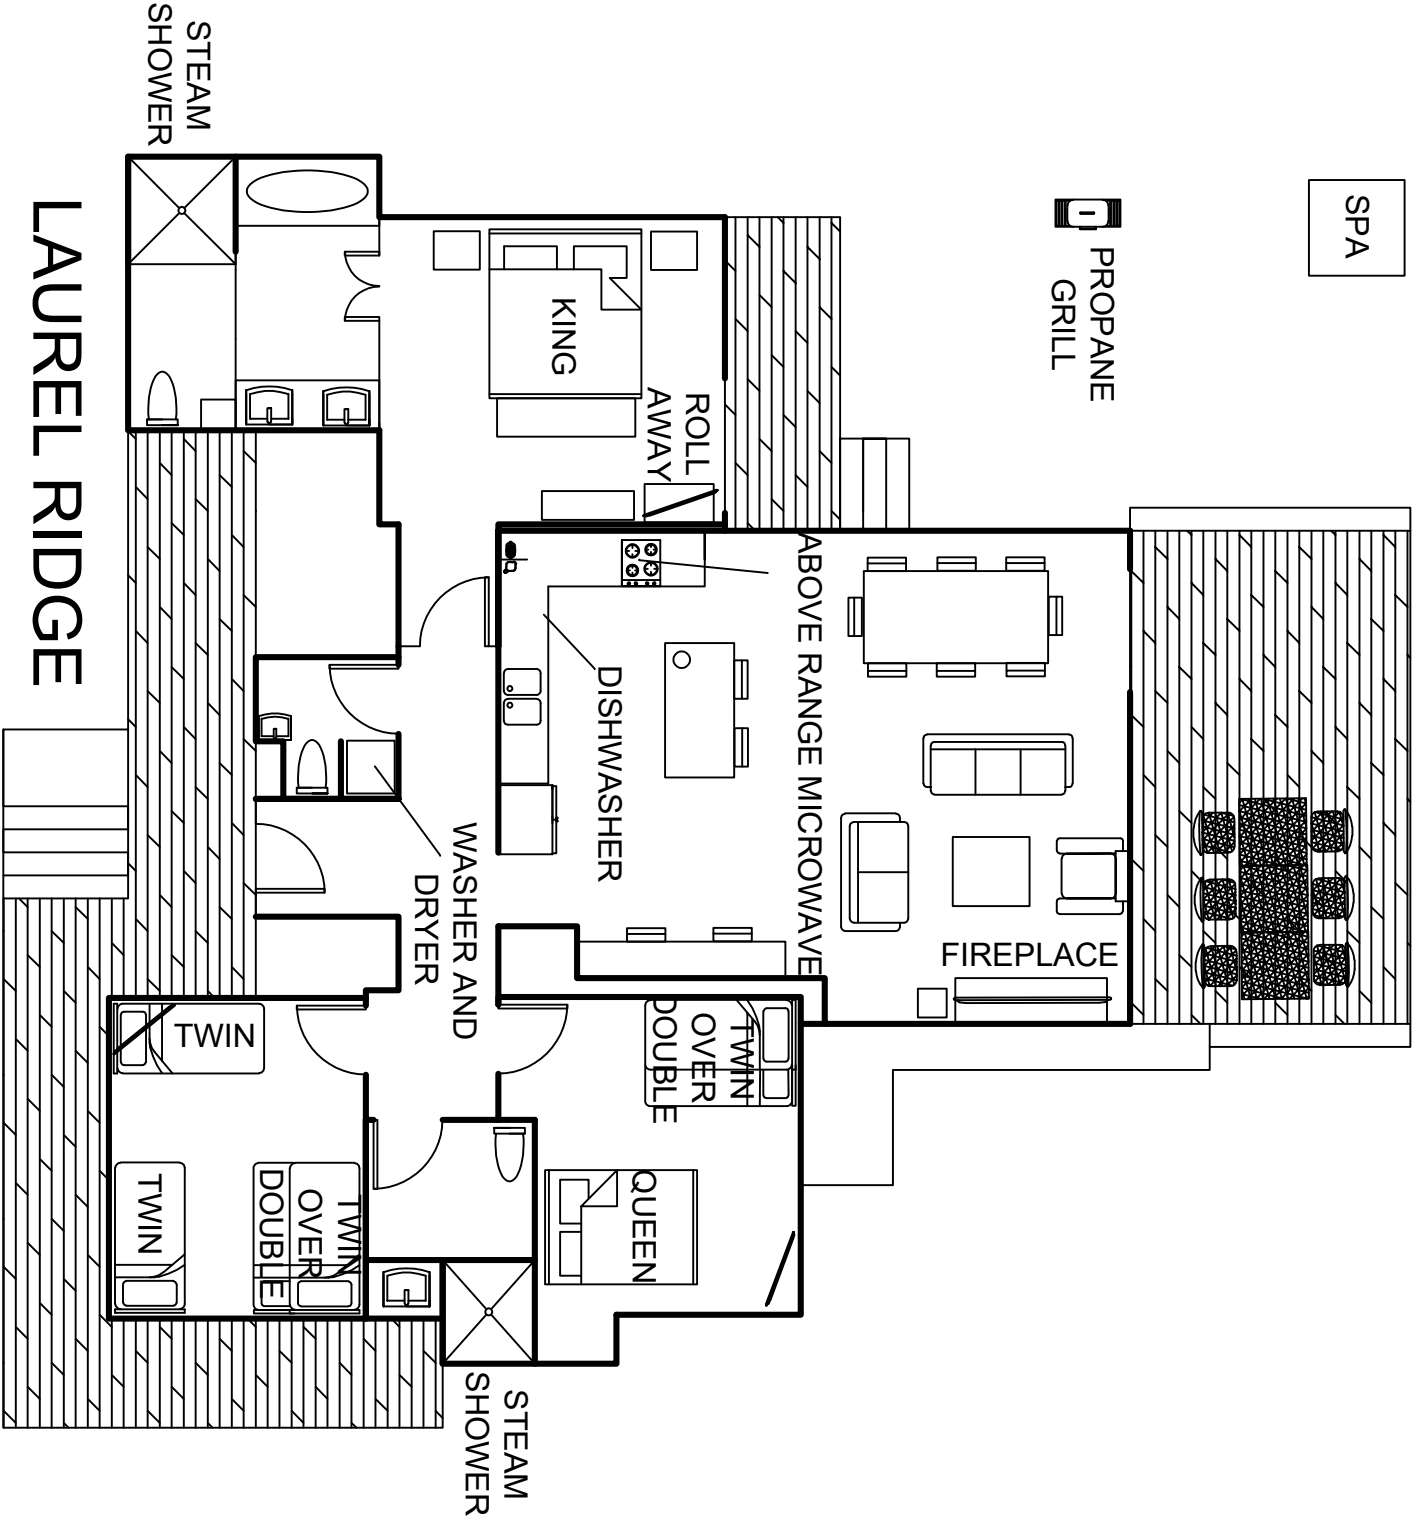

SPA

PROANE
GRILL

LAUREL RIDGE