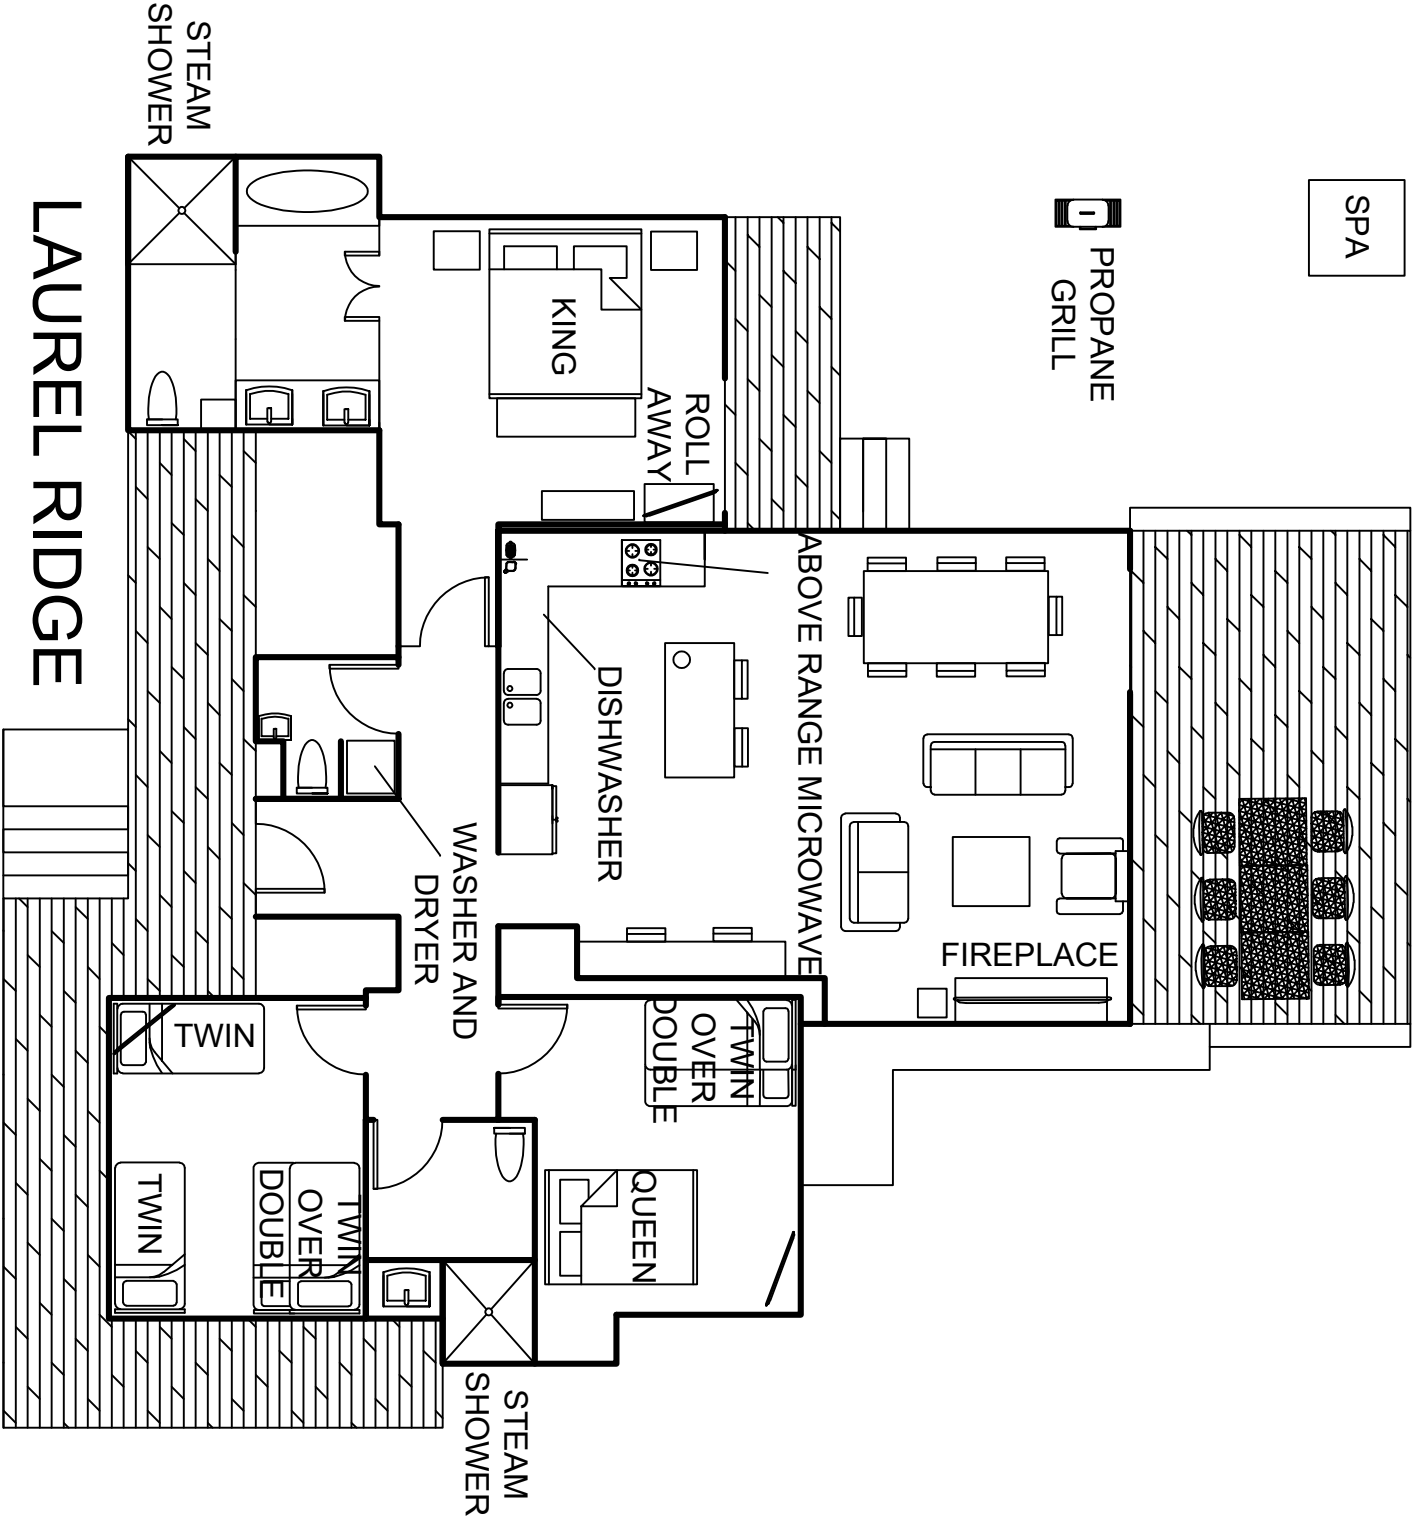

SPA

PROANE
GRILL

LAUREL RIDGE